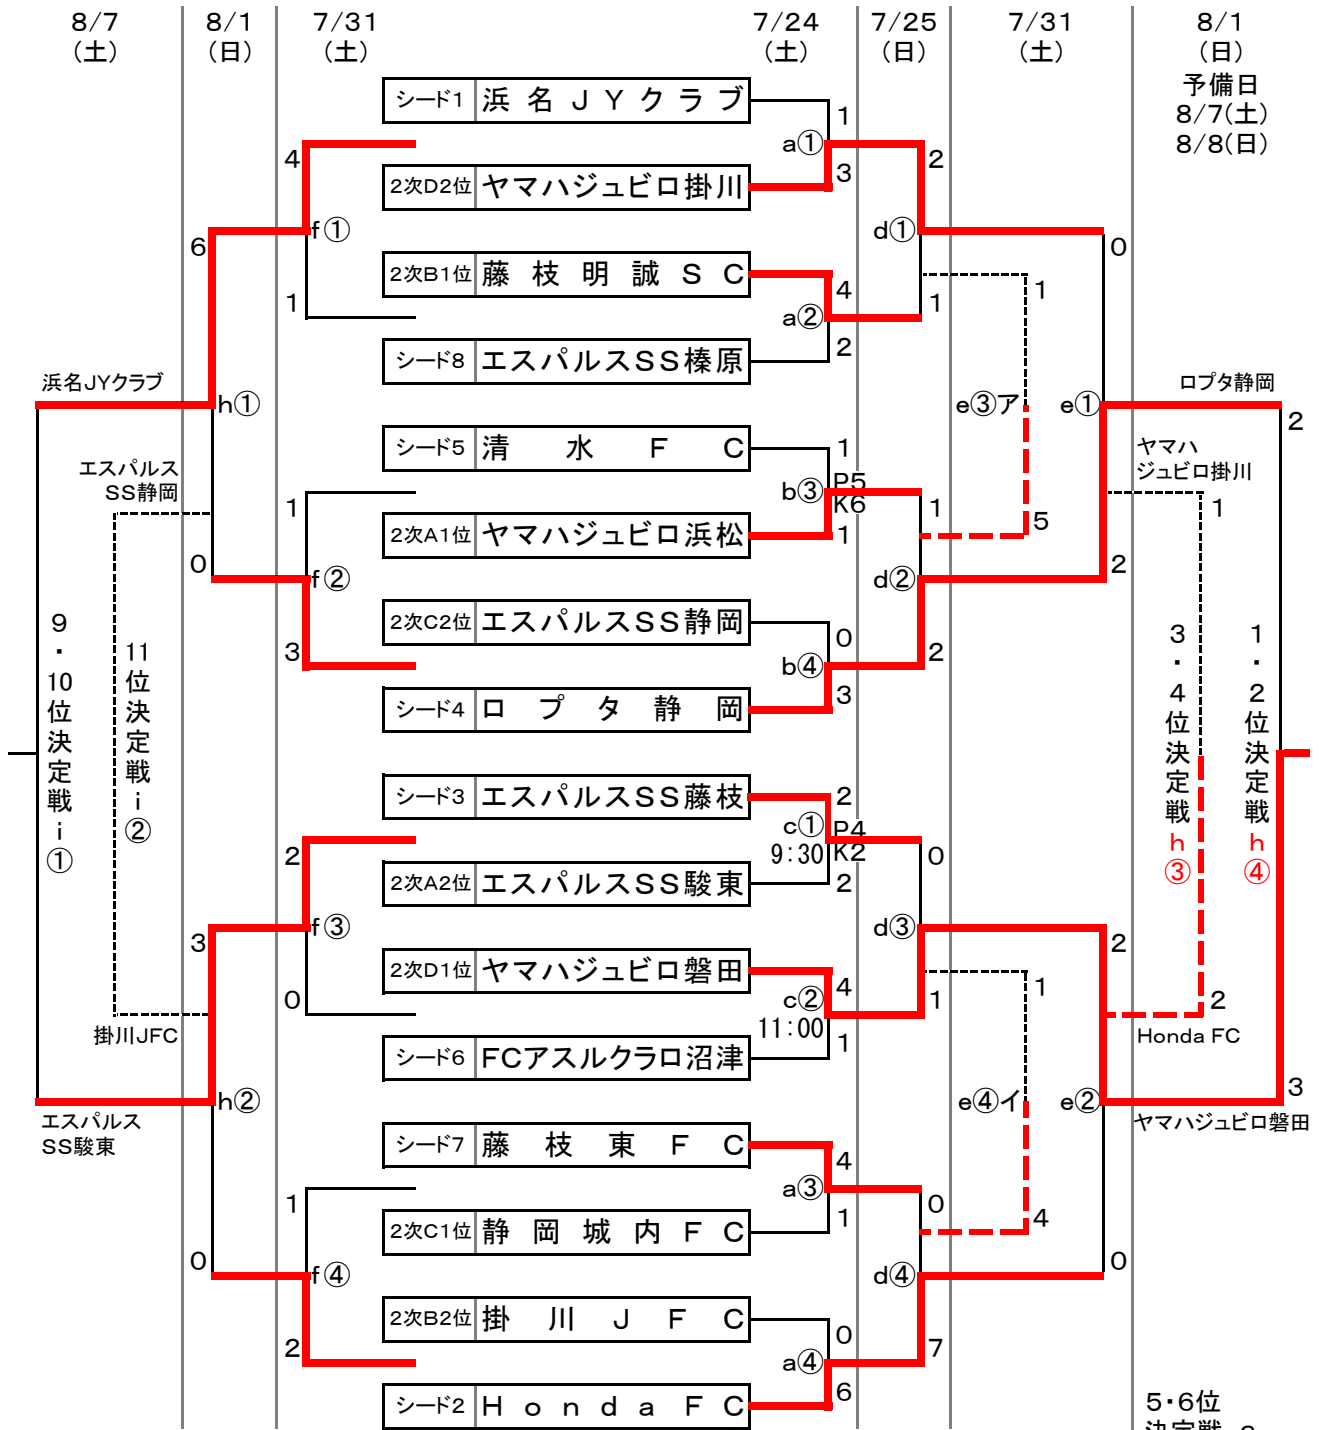

第22回 静岡県クラブユース(U-15)サッカー選手権大会

〔兼:スルガカップ2010静岡県ユース(U-15)サッカー選手権大会・クラブ代表決定戦〕

◇ 決勝トーナメント戦 試合結果 ◇

試合会場	
a	静岡市中島人工芝グラウンド
b	鈴与三保人工芝グラウンド
c	ヤマハ加茂グラウンド
d	草薙球技場
e	草薙球技場
f	静岡市中島人工芝グラウンド
g	焼津市大井川多目的グラウンド
h	ヤマハ加茂グラウンド
i	草薙球技場

試合開始時間	
①	10:00
②	11:30
③	13:00
④	14:30
7/24 c会場のみ	
①	9:30
②	11:00

最終順位	
1位	ヤマハジュビロ磐田
2位	ロブタ静岡
3位	Honda FC
4位	ヤマハジュビロ掛川
5位	ヤマハジュビロ浜松
6位	藤枝東FC
7位	藤枝明誠SC
8位	エスパルスSS藤枝
9位	
10位	
11位	