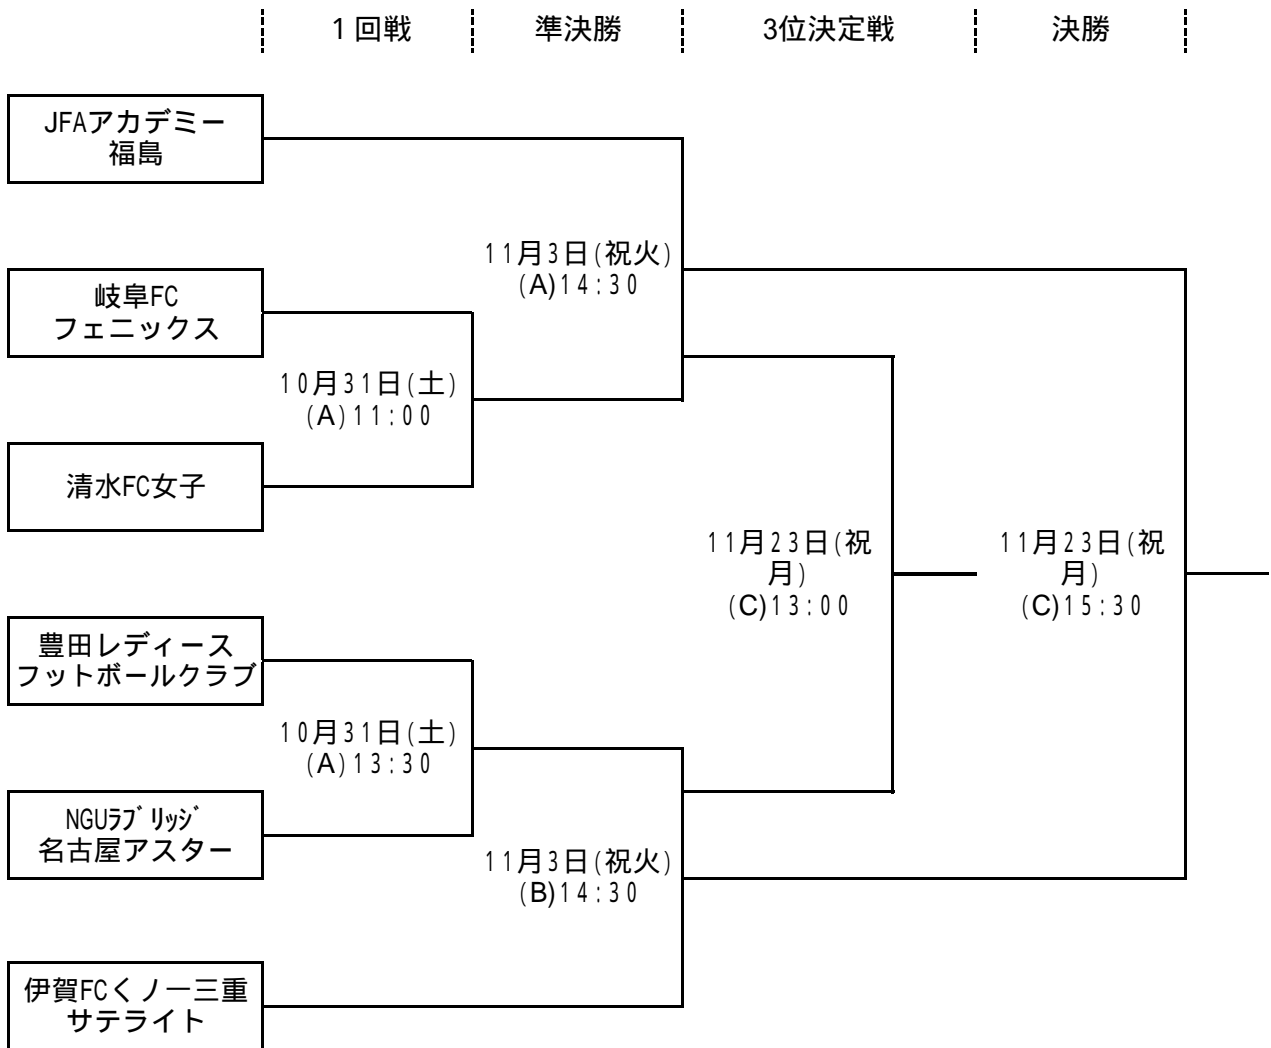

XF CUP2020 第2回 日本クラブユース女子サッカー大会 (U-18)
東海大会 組合せ・日程

会場

- (A) 三重交通Gスポーツの杜 鈴鹿 第4G(鈴鹿)
- (B) 三重交通Gスポーツの杜 鈴鹿 第3G(鈴鹿)
- (C) 帝人アカデミー富士グラウンド(裾野)