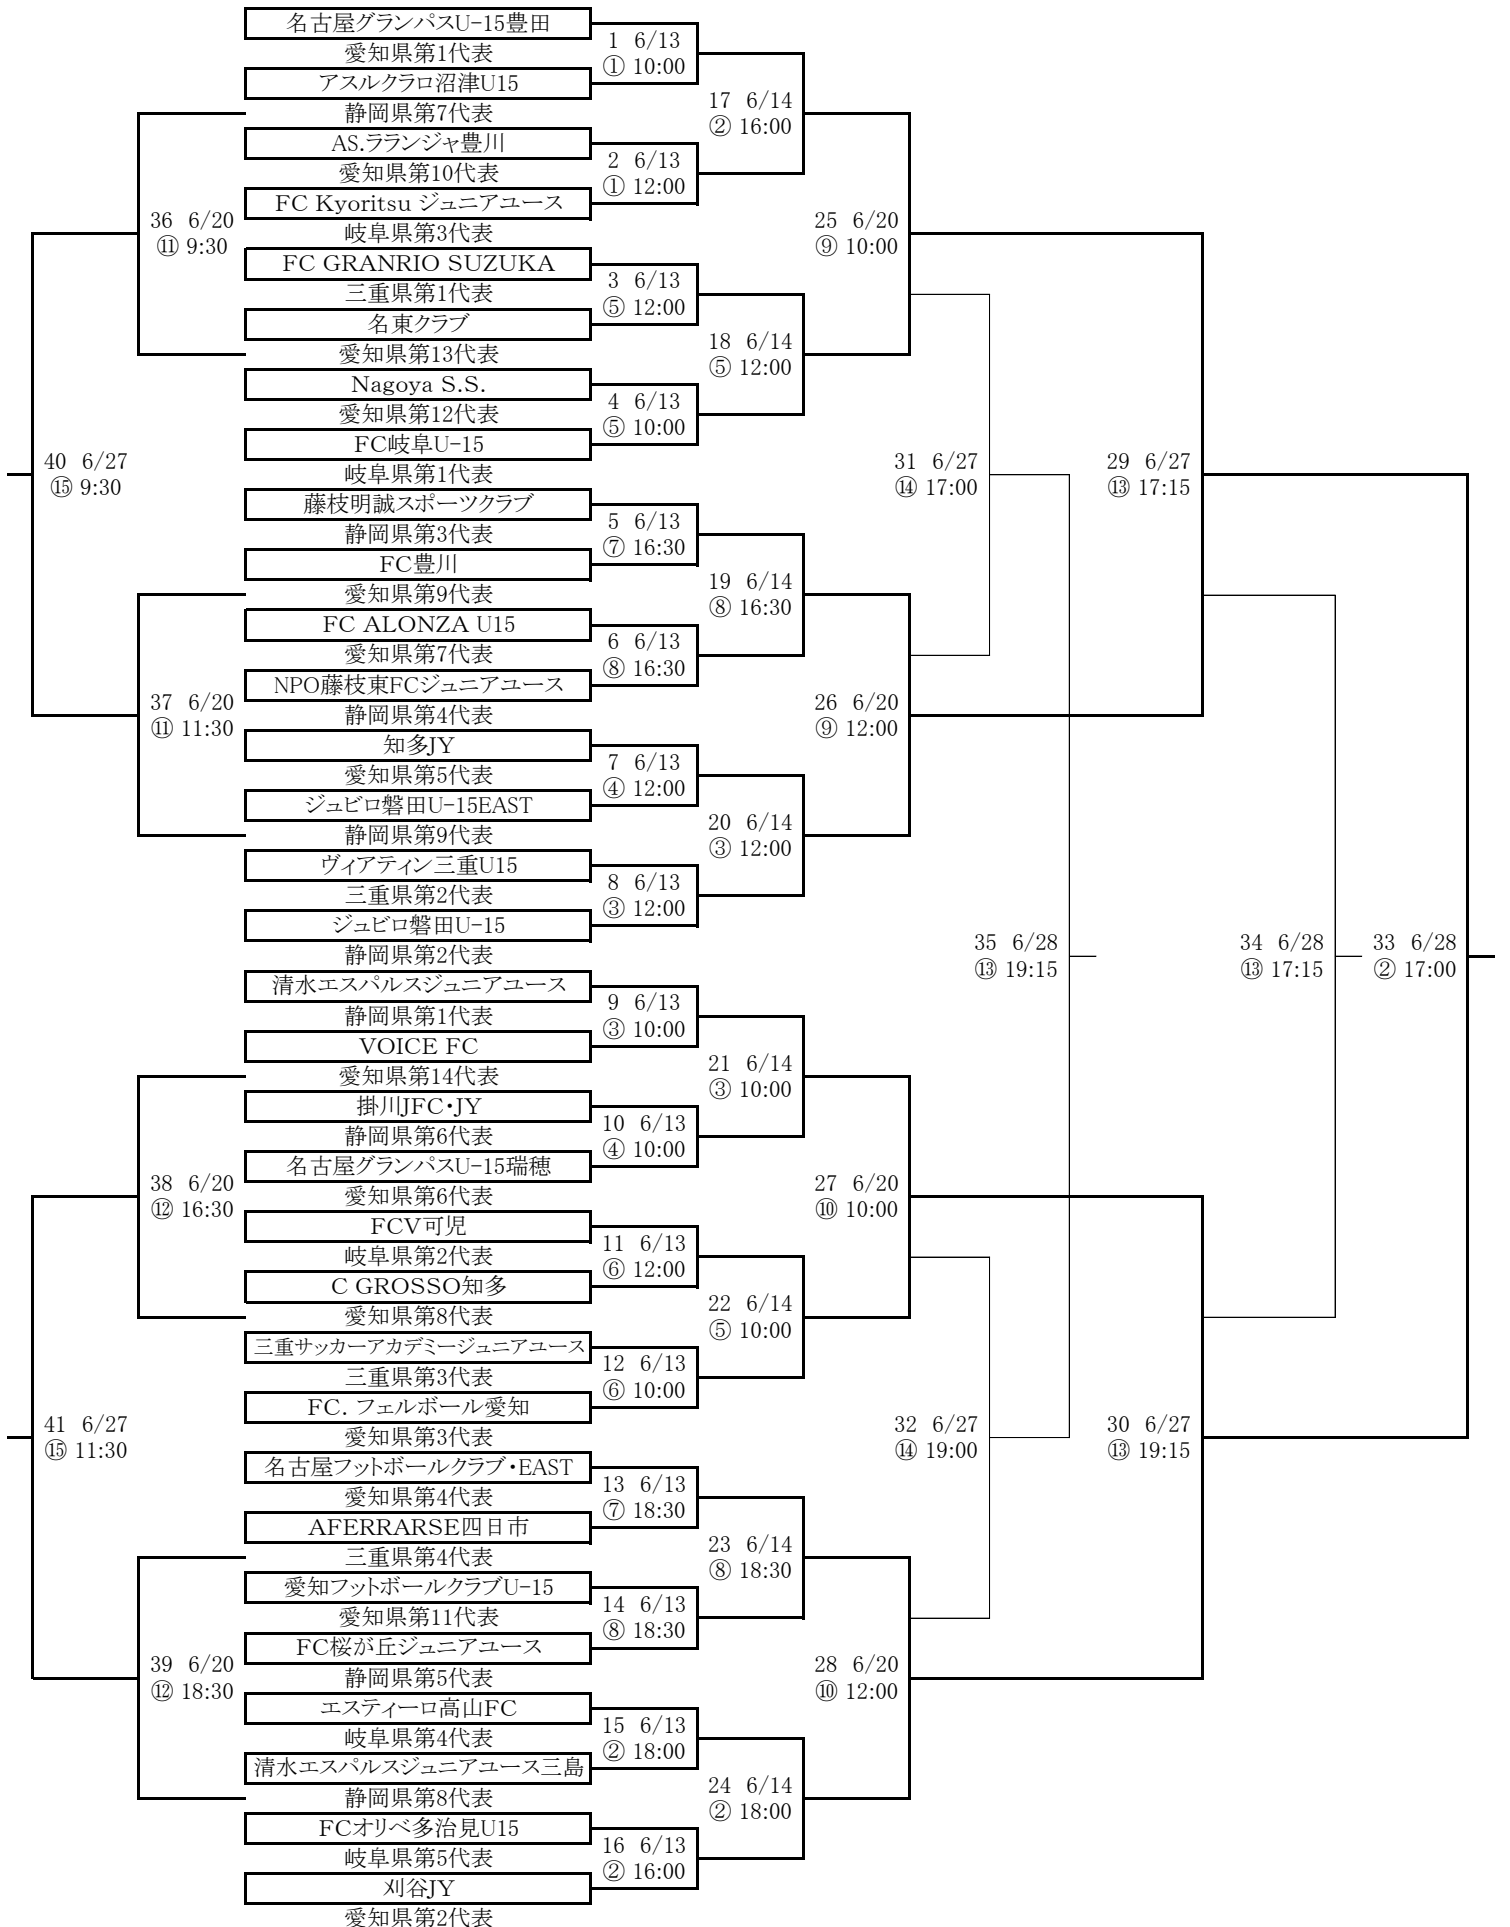

パロマカップ 第41回 日本クラブユースサッカー選手権(U-15)大会東海大会

会場	6月13日・14日・28日		6月20日	6月27日・28日
	①松屋地所フレッチフィールド人工芝	⑤新日本ガス球技メドウ	⑨小笠山総合運動公園エコパ人工芝	⑬テラスボ鶴舞WEST
②美浜運動公園陸上競技場	⑥関市中池グリーンフィールド	⑩西ヶ谷総合運動場陸上競技場	⑭LARAPORTO	
③時之栖裾野SCグラウンドE1	⑦四日市市中央フットボール場B	⑪四日市市中央フットボール場A	⑮三重交通Gスポーツの杜鈴鹿第3	
④時之栖裾野SCグラウンドE2	⑧四日市市中央フットボール場C	⑫市原産業スポーツフィールド		