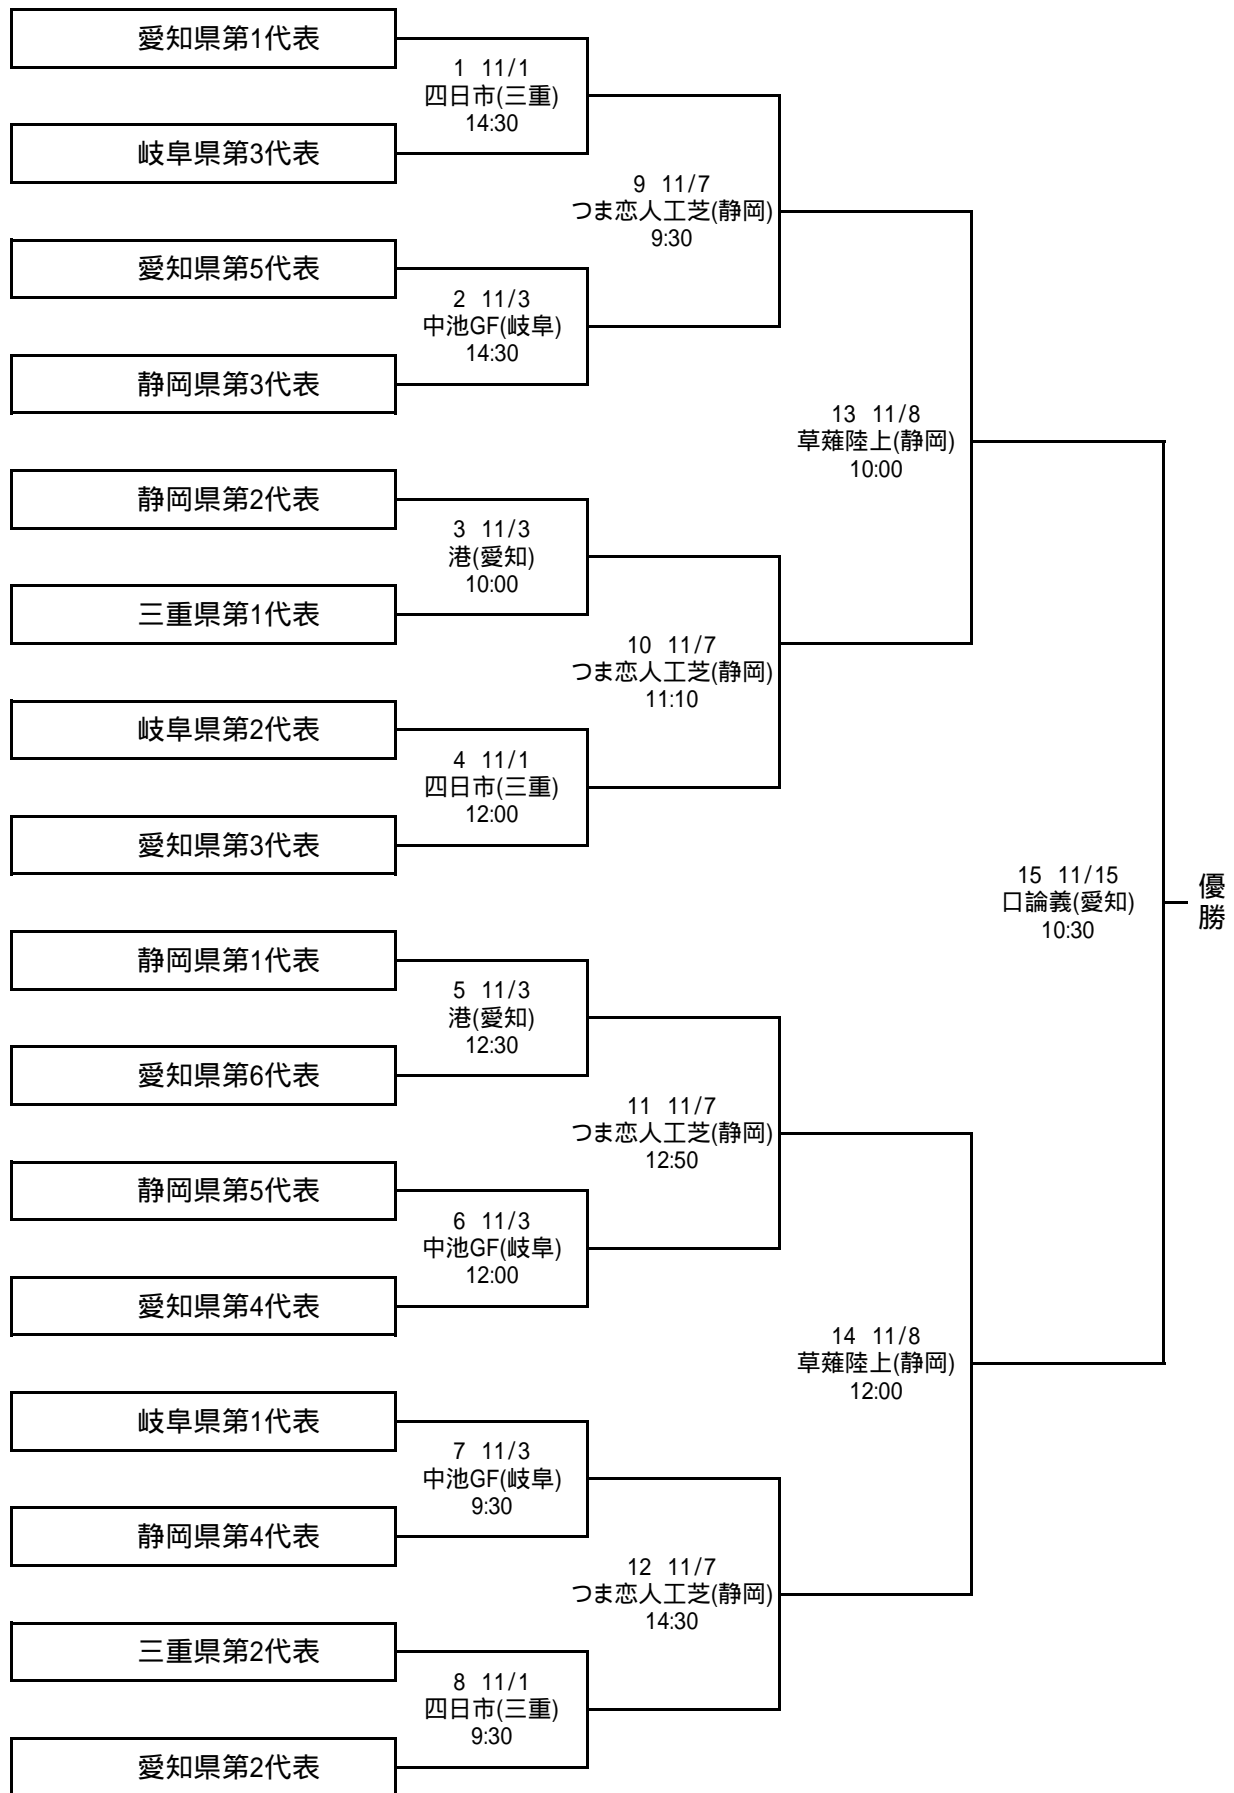

2020'第35回 日本クラブユースサッカー選手権(U-15)大会東海大会組合せ日程

会場	岐阜会場	関市中池グリーンフィールド	静岡会場	草薙総合運動場陸上競技場/つま恋人人工芝
	三重会場	四日市市中央陸上競技場	愛知会場	名古屋市港サッカー場/口論義運動公園