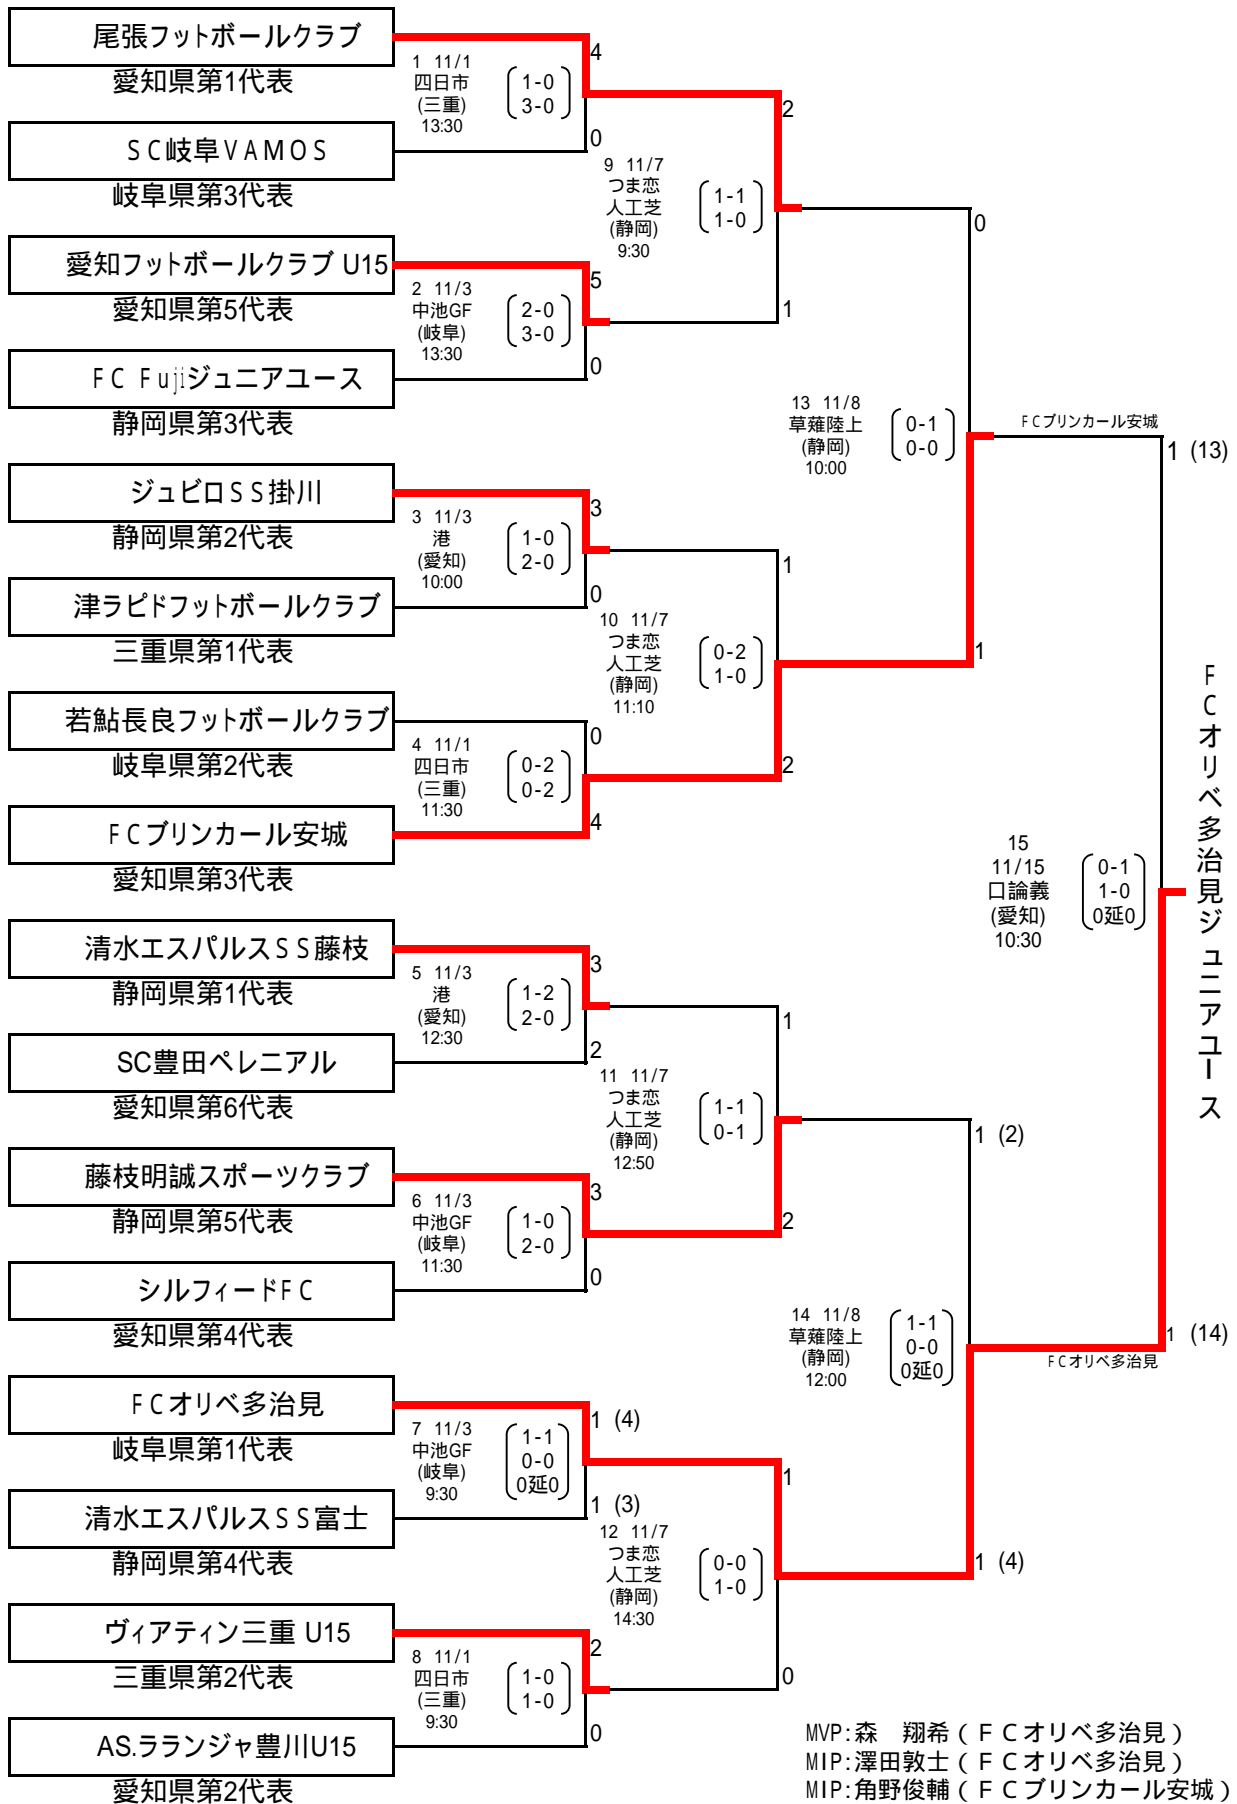

パロマカップ2020'第35回 日本クラブユースサッカー選手権(U-15)大会東海大会結果

会場	岐阜会場	関市中池グリーンフィールド	静岡会場	草薙総合運動場陸上競技場/つま恋人工芝
	三重会場	四日市市中央陸上競技場	愛知会場	名古屋市港サッカー場/口論義運動公園