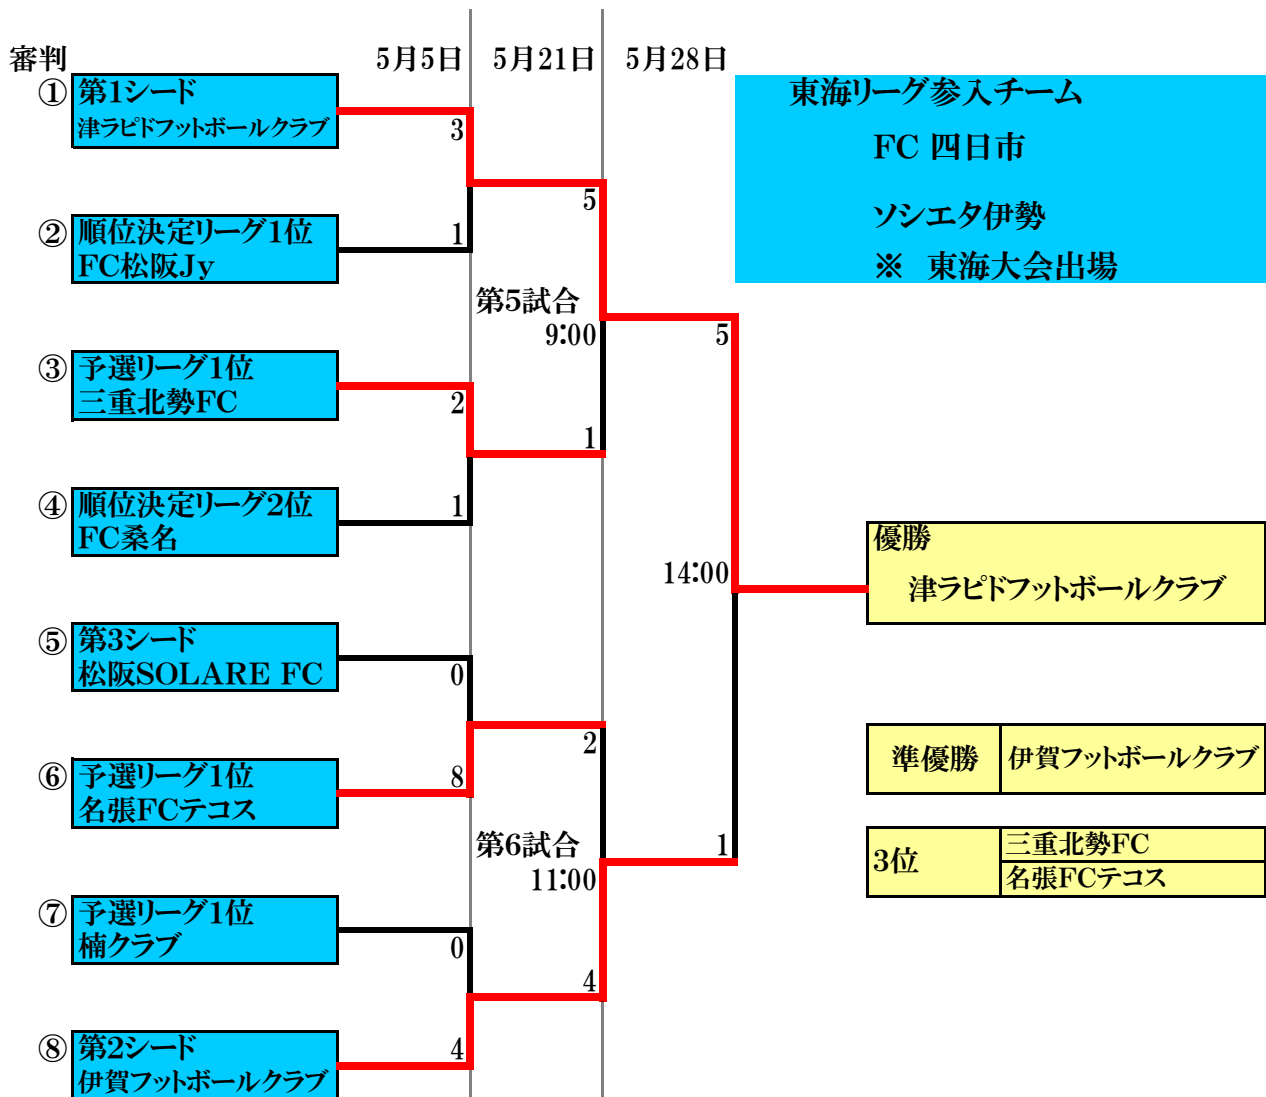

adidas Cup 2011 第26回 日本クラブユース選手権(U-15)大会 三重県予選

順位決定リーグ 会場 鈴鹿スポーツガーデン
5月1日

	FCこもの	FC桑名	FC松阪	勝	分	負	得失差	順位
FCこもの		● 1-2	● 1-3	0	0	2	-3	3
FC桑名	○ 2-1		● 1-2	1	0	1	0	2
FC松阪	○ 3-1	○ 2-1		2	0	0	3	1

※ リーグ 1位・2位チームは、決勝トーナメントに進出。

決勝トーナメント

会場 鈴鹿スポーツガーデン 第3G 決勝戦 鈴鹿スポーツガーデン メインG
日時 トーナメント 5月5日・21日 決勝 5月28日

- ・ 既に、東海リーグへ参入チーム(FC四日市・ソシエタ伊勢)東海大会から出場。
- ・ 三重県予選、優勝チームは 東海大会へ出場。

adidas Cup 2011 日本クラブユースサッカー選手権(U-15)大会 三重県大会予選リーグ結果

Aブロック ※ 勝3点・分1点・負0点

※ 各ブロック1位のチームは、決勝トーナメントに進出 (5月1日トーナメント枠抽選)

※ 各ブロック2位のチームは、順位決定リーグに参加